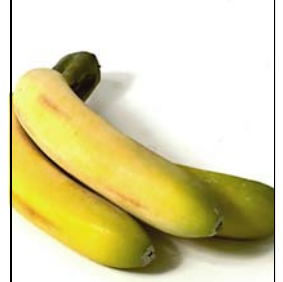

**LW890**

MONKEY GRASS  
ΜΕΛΙΤΖΑΝΙ ΧΡ.

ΤΕΜΑΧΙΟ: 7.2€

**LW838**

ΚΛΑΡΙ GRASS ΠΡΣ/ΡΟΖ  
138CM

ΤΕΜΑΧΙΟ: 9.7€

**MT466**

ΚΛΑΡΙ BERRIES  
ΦΥΛΛΑ-013

ΤΕΜΑΧΙΟ: 6.1€

**XM114**

ΚΛΑΡΙ ΣΤΑΦΥΛΙΑ Χ 3  
ΜΩΒ

ΤΕΜΑΧΙΟ: 4.6€

**XM116**

ΚΛΑΡΙ ΜΕ  
ΦΥΛΛΑ&ΣΤΑΦΥΛΙΑ  
53Μ

ΤΕΜΑΧΙΟ: 6.6€

**XM115**

ΚΛΑΡΙ ΣΤΑΦΥΛΙΑ Χ 2  
ΜΩΒ

ΤΕΜΑΧΙΟ: 5.2€

**XM126**

ΜΑΤΣΟ ΒΑΝΑΝΕΣ Χ  
3ΤΕΜ

ΤΕΜΑΧΙΟ: 11€

**LX253**

ΑΧΛΑΔΙ 10,5CM ΚΙΤΡΙΝΟ  
ΧΡ.

ΤΕΜΑΧΙΟ: 3.8€